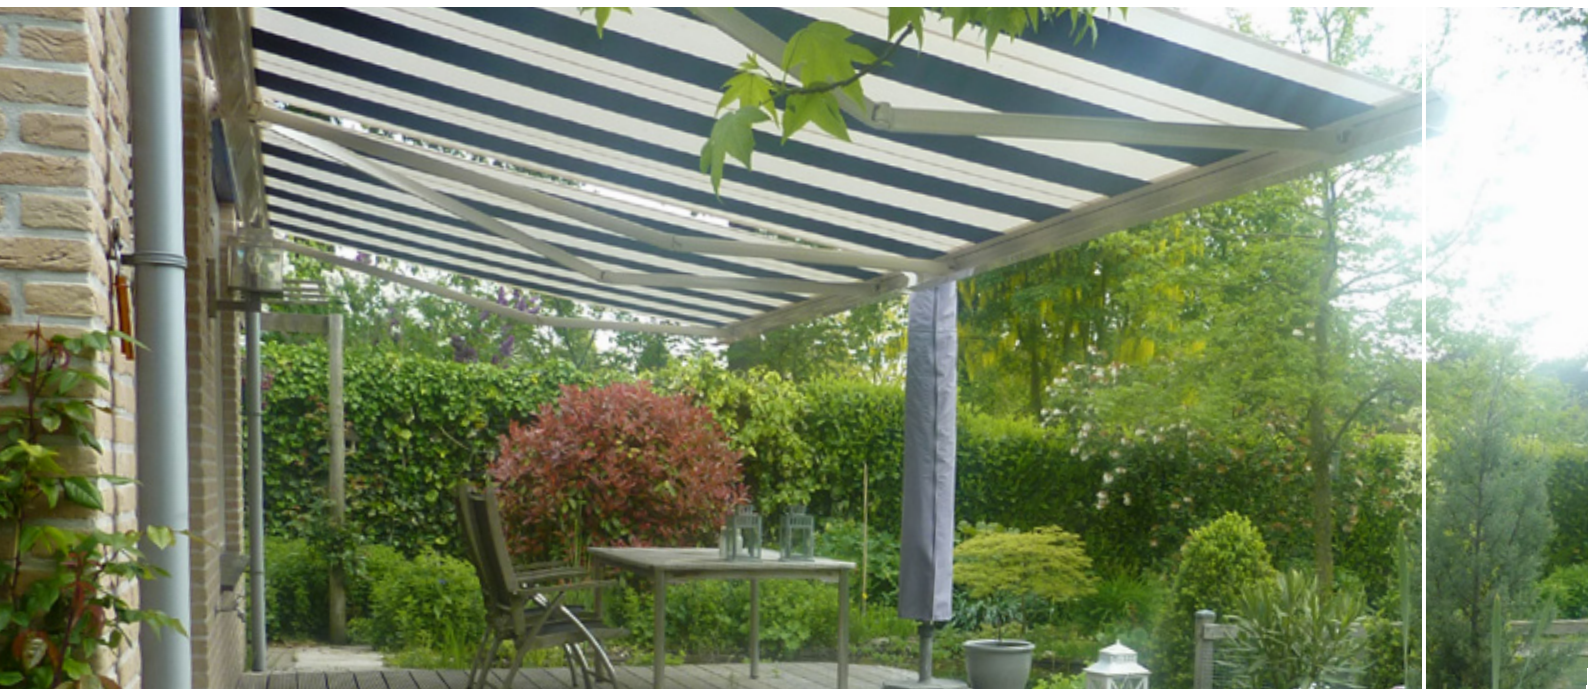

Kenmerken

- Een van de meest compacte schermen van Nederland
- Fraaie belijning en mooie ronde accenten
- Met slechts twee steunen gemonteerd (t/m 4500 mm)
- Leverbaar met of zonder volant
- Beschikbaar met hand- of elektrische bediening

Maximale afmetingen

	Breedte	Uitval
Primo	5500 mm	2500 mm
Primo	5000 mm	3000 mm
Avior	6000 mm	2500 mm
Avior	5500 mm	3000 mm

Kleuren

Montage

Muurmontage
Plafondmontage

Certificeringen