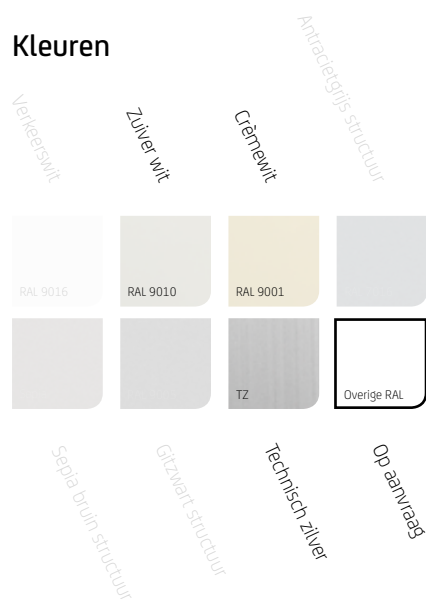

Kleuren

Maximale afmetingen

	Breedte	Uitval
Bella	6500 mm	2500 mm
Bella	6250 mm	3000 mm

Montage

Muurmontage
Verstevigde montage

Certificeringen