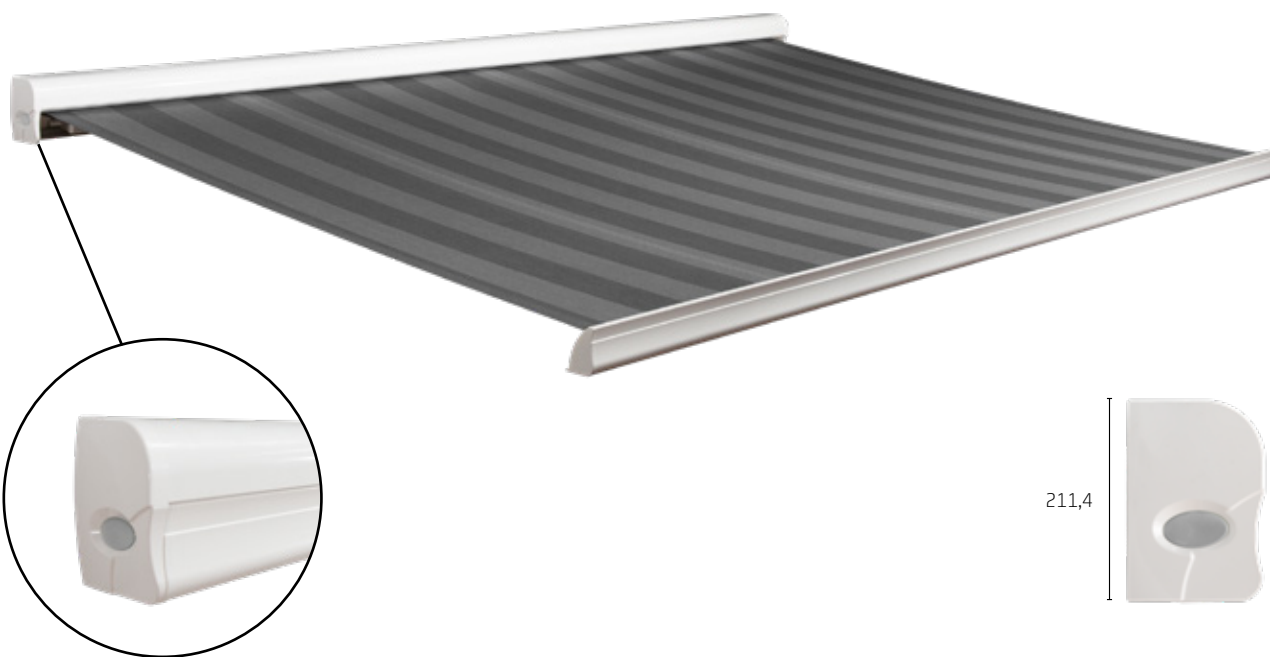

Bella

Terrasscherm

De Bella, het woord zegt het al. Deze Italiaanse schone is voor de fijnproever op het gebied van gevelsdesign. De fraai vormgegeven cassette biedt zowel in gesloten als open stand een mooi aanzicht. Dit terrasscherm combineert design en kwaliteit als geen ander. Bent u op zoek naar een stilistisch en hoogwaardig terrasscherm, dan is de Bella de oplossing voor u.