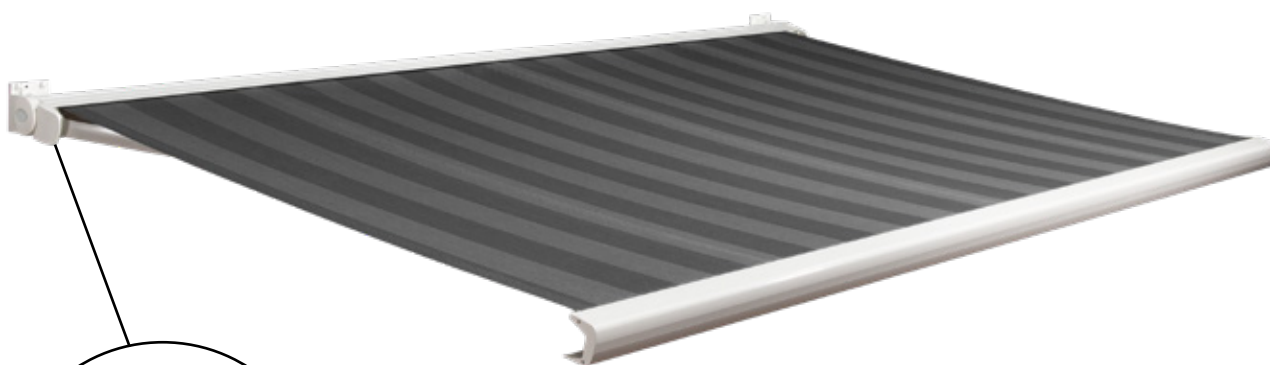

De Naos Cassette is een volledig gesloten terrascherm dat bekend staat om de fraaie en compacte vormgeving. De muurbevestiging van dit terrascherm is geheel weggewerkt achter het scherm, hierdoor sluit het naadloos aan op de gevel. Het scherm is uitgerust met een bovenrolstelsel en een PVC doekgeleiding, waardoor het doek altijd voldoende afstand tot de armen heeft en het scherm altijd perfect sluit. Dit ziet er niet alleen mooi uit, maar het doek is daardoor ook optimaal beschermd tegen weersinvloeden.

De afgeronde kap zorgt voor een fraai aanzicht, zowel in geopende als gesloten stand, terwijl de sierlijke afdekkappen elke schroef verbergen. Bent u op zoek naar een terrascherm dat eenvoudig en kwaliteit combineert met een hedendaags design, dan is de Naos Cassette uw terrascherm.

*Het daadwerkelijke product kan in detail afwijken van bovenstaande afbeeldingen

De Primo onderscheidt zich door zijn hedendaagse design. In gesloten stand is de cassette slechts 122 mm hoog. Dit maakt het één van de meest compacte terrasschermen. De Primo is zowel aan de muur als aan een plafond te monteren door de uitgebreide mogelijkheden in hoekverstelling. Bent u op zoek naar een terrasscherm dat weinig ruimte inneemt, zonder aan kwaliteit in te leveren, dan is de Primo uw keuze.