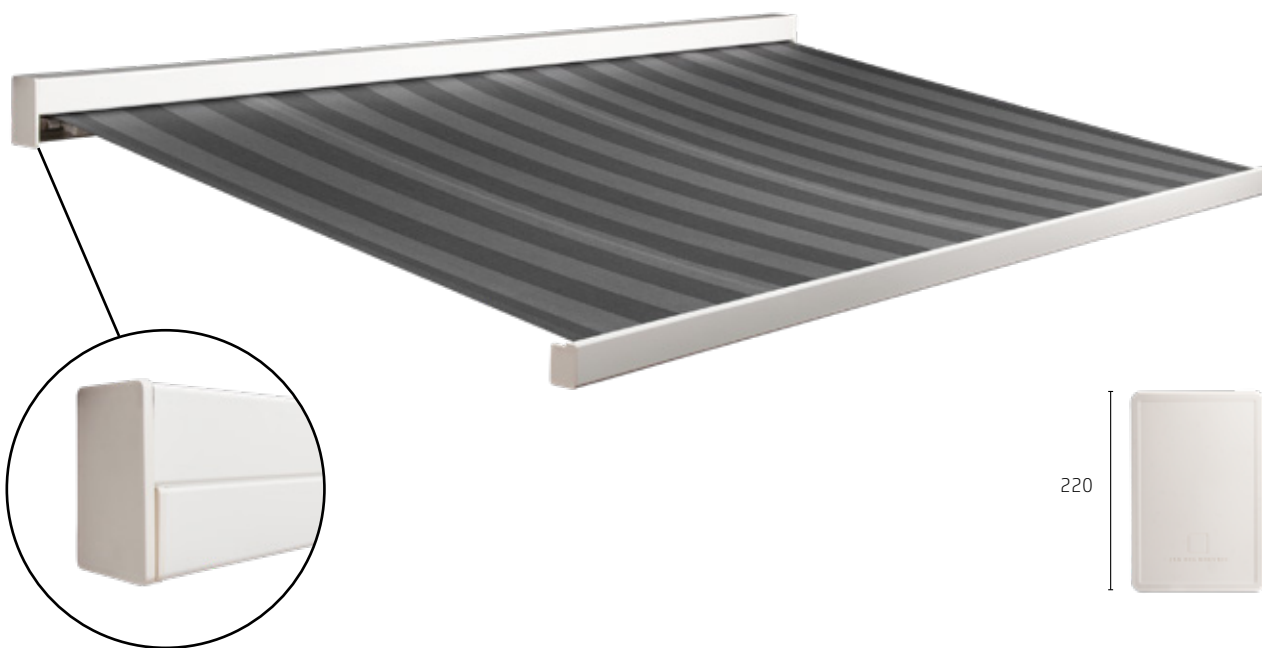

Kleuren

Maximale afmetingen

	Breedte	Uitval
Bella	6500 mm	2500 mm
Bella	6250 mm	3000 mm

Montage

Muurmontage
Verstevigde montage

Certificeringen

JAN DES BOUVRIE

Terrasscherm