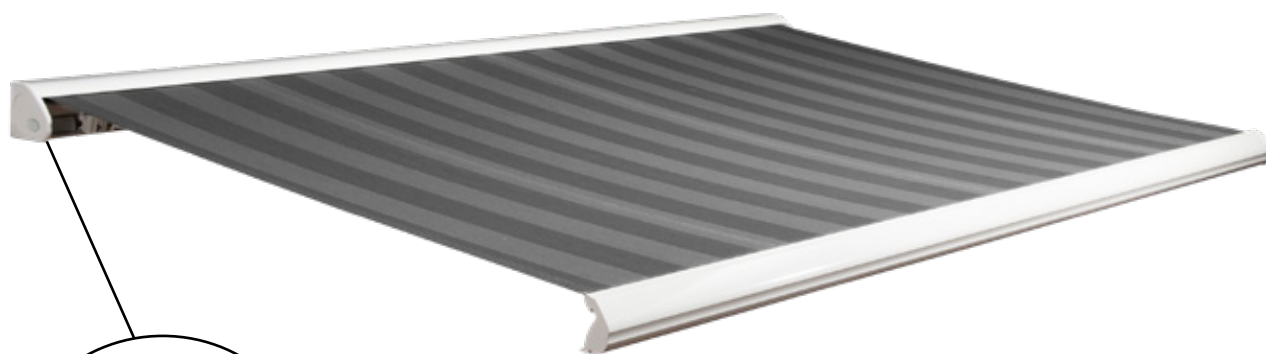

Merga

Terrasscherm

De Merga is het meest geavanceerde en luxe terrasscherm in ons assortiment. Tevens is de Merga het grootste uit te voeren, maar boet het hierdoor niet in aan kwaliteit. Het geheim zit 'm in het design. De krachten worden evenredig verdeeld, zodat optimale stabiliteit wordt verkregen. Bent u op zoek naar een hoogwaardig en luxe terrasscherm, dan is de Merga de oplossing voor u.