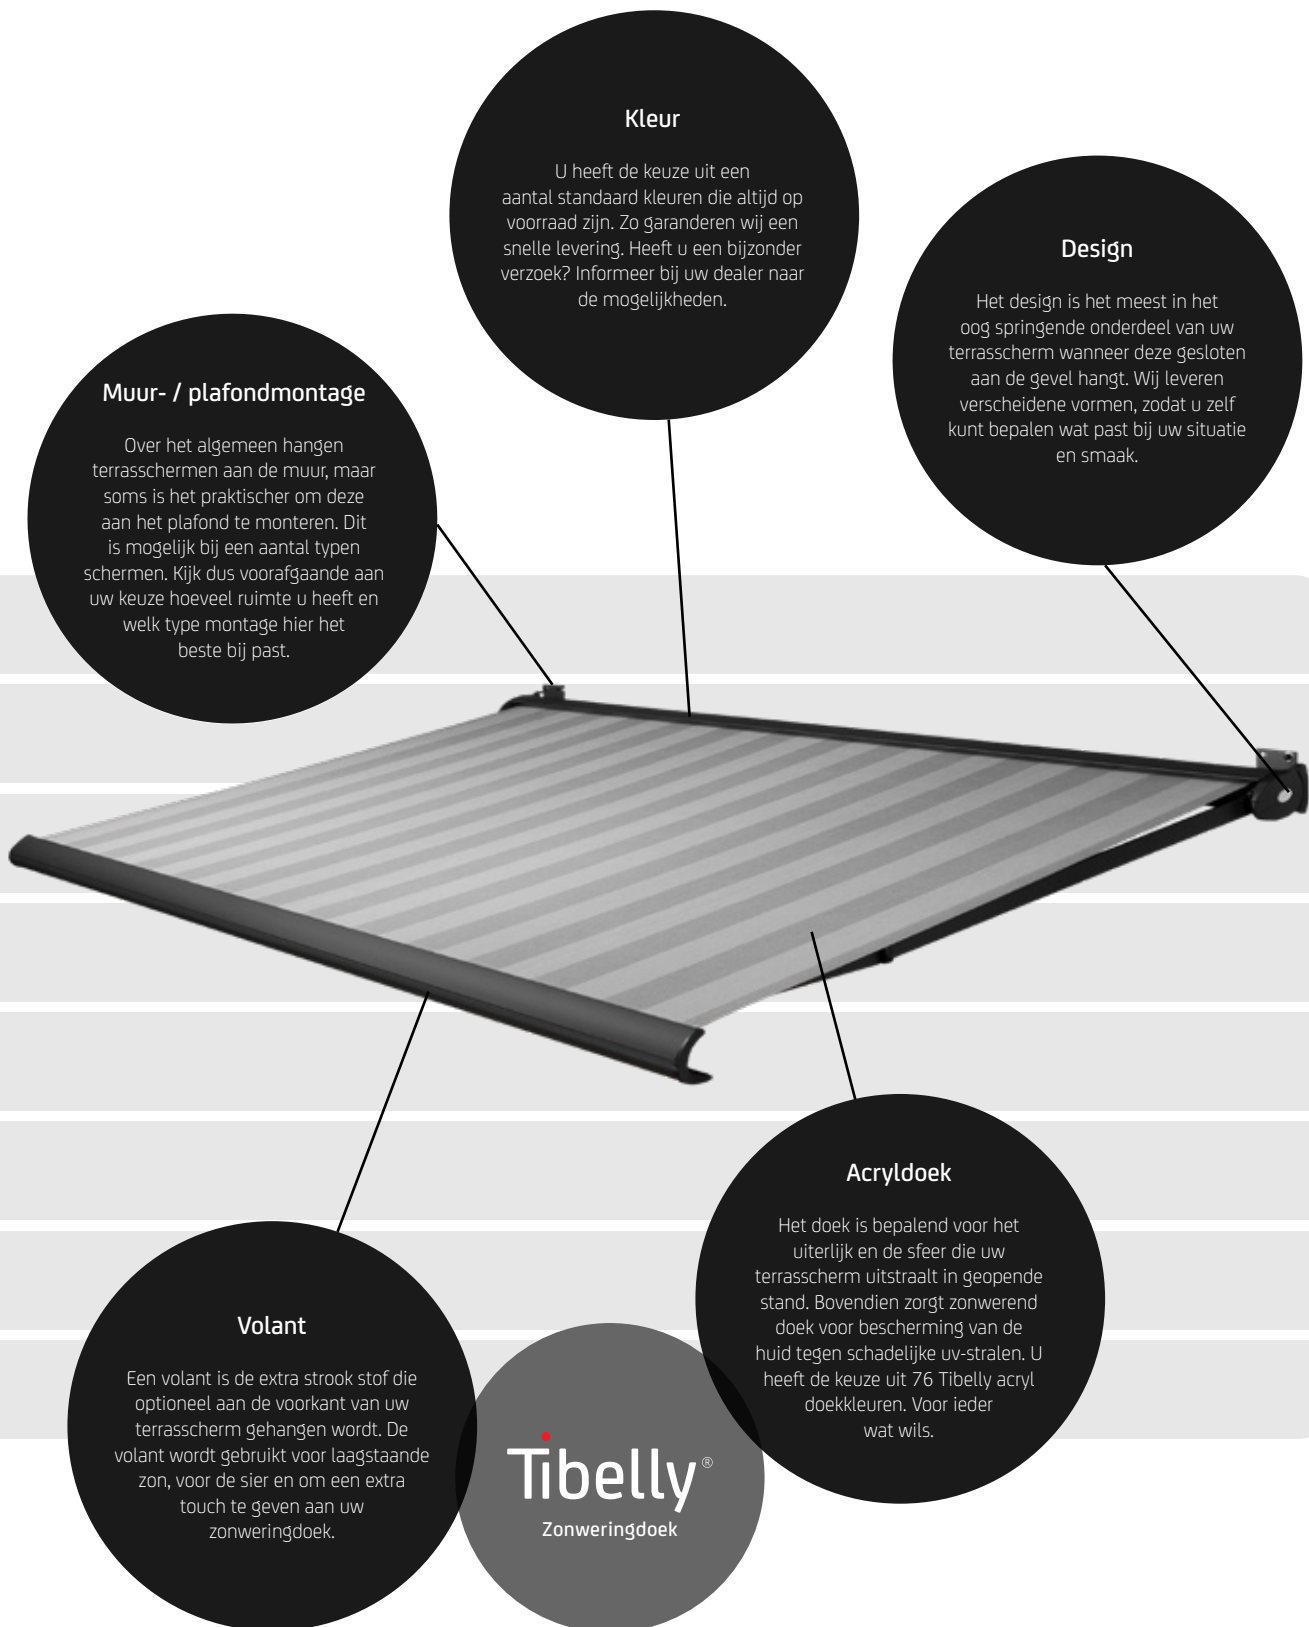

Kleur

U heeft de keuze uit een aantal standaard kleuren die altijd op voorraad zijn. Zo garanderen wij een snelle levering. Heeft u een bijzonder verzoek? Informeer bij uw dealer naar de mogelijkheden.

Design

Het design is het meest in het oog springende onderdeel van uw terrasscherms wanneer deze gesloten aan de gevel hangt. Wij leveren verscheidene vormen, zodat u zelf kunt bepalen wat past bij uw situatie en smaak.

Muur- / plafondmontage

Over het algemeen hangen terrasscherms aan de muur, maar soms is het praktischer om deze aan het plafond te monteren. Dit is mogelijk bij een aantal typen schermen. Kijk dus voorafgaande aan uw keuze hoeveel ruimte u heeft en welk type montage hier het beste bij past.

Acryldoek

Het doek is bepalend voor het uiterlijk en de sfeer die uw terrasscherms uitstraalt in geopende stand. Bovendien zorgt zonwerend doek voor bescherming van de huid tegen schadelijke uv-stralen. U heeft de keuze uit 76 Tibelly acryl doekkleuren. Voor ieder wat wils.

Volant

Een volant is de extra strook stof die optioneel aan de voorkant van uw terrasscherms gehangen wordt. De volant wordt gebruikt voor laagstaande zon, voor de sier en om een extra touch te geven aan uw zonweringdoek.

Tibelly®
Zonweringdoek

IN ACTIE VOOR

In actie voor KWF

Voor elke verkochte meter acryldoek wordt € 0,05 gedoneerd aan KWF Kankerbestrijding. Hiermee helpt u bij het mogelijk maken van onderzoek naar huidkanker. Meer informatie? Kijk dan op www.kwf.nl/zonnen. Bent u benieuwd hoeveel de actie inmiddels heeft opgebracht, kijk dan op www.tibelly.nl.