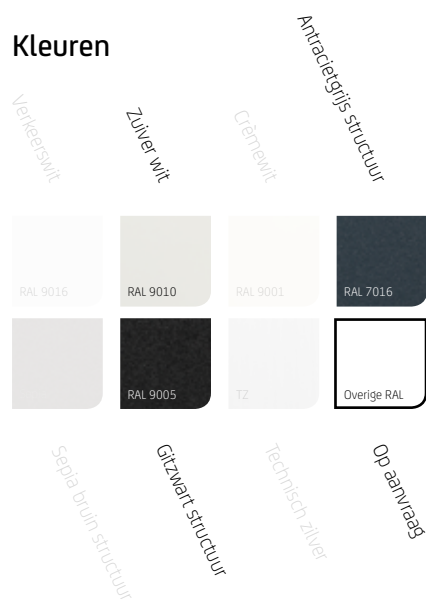

Kleuren

Maximale afmetingen

	Breedte	Uitval
Jan des Bouvrie	6500 mm	2500 mm
Jan des Bouvrie	6250 mm	3000 mm

Montage

Muurmontage

Certificeringen