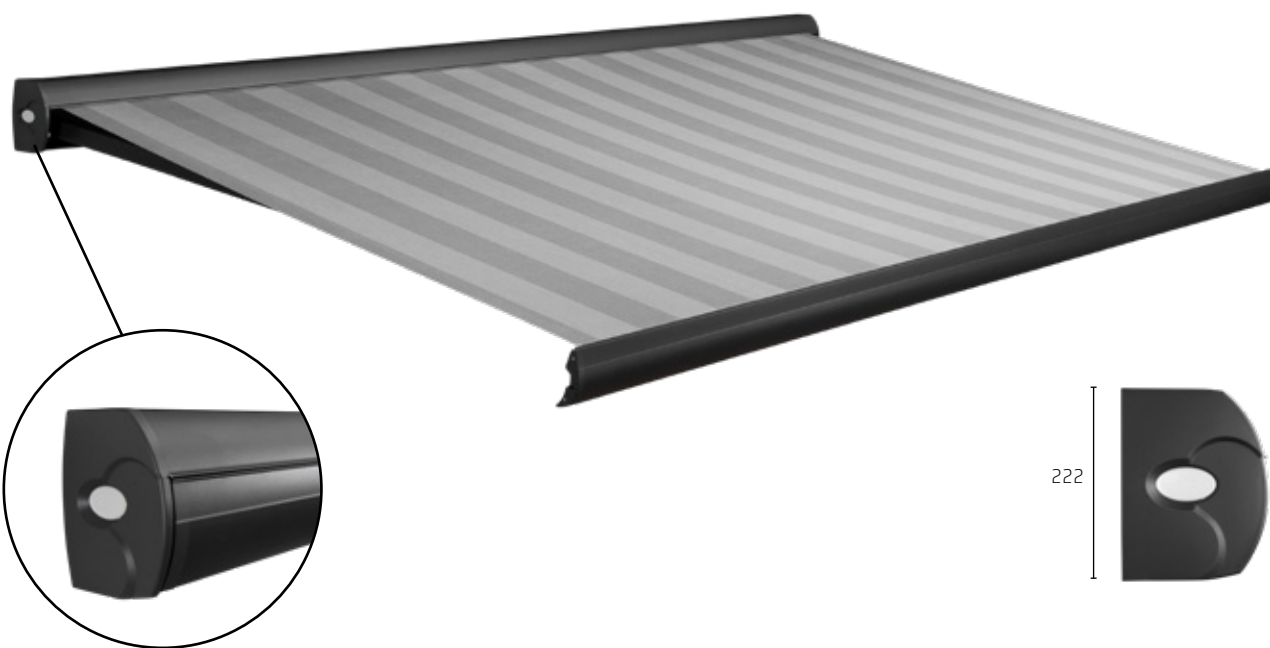

De Naos Cassette is een volledig gesloten terrascherm dat bekend staat om de fraaie en compacte vormgeving. De muurbevestiging van dit terrascherm is geheel weggewerkt achter het scherm, hierdoor sluit het naadloos aan op de gevel. Het scherm is uitgerust met een bovenrolstelsel en een PVC doekgeleiding, waardoor het doek altijd voldoende afstand tot de armen heeft en het scherm altijd perfect sluit. Dit ziet er niet alleen mooi uit, maar het doek is daardoor ook optimaal beschermd tegen weersinvloeden.

De afgeronde kap zorgt voor een fraai aanzicht, zowel in geopende als gesloten stand, terwijl de sierlijke afdekkappen elke schroef verbergen. Bent u op zoek naar een terrascherm dat eenvoudig en kwaliteit combineert met een hedendaags design, dan is de Naos Cassette uw terrascherm.