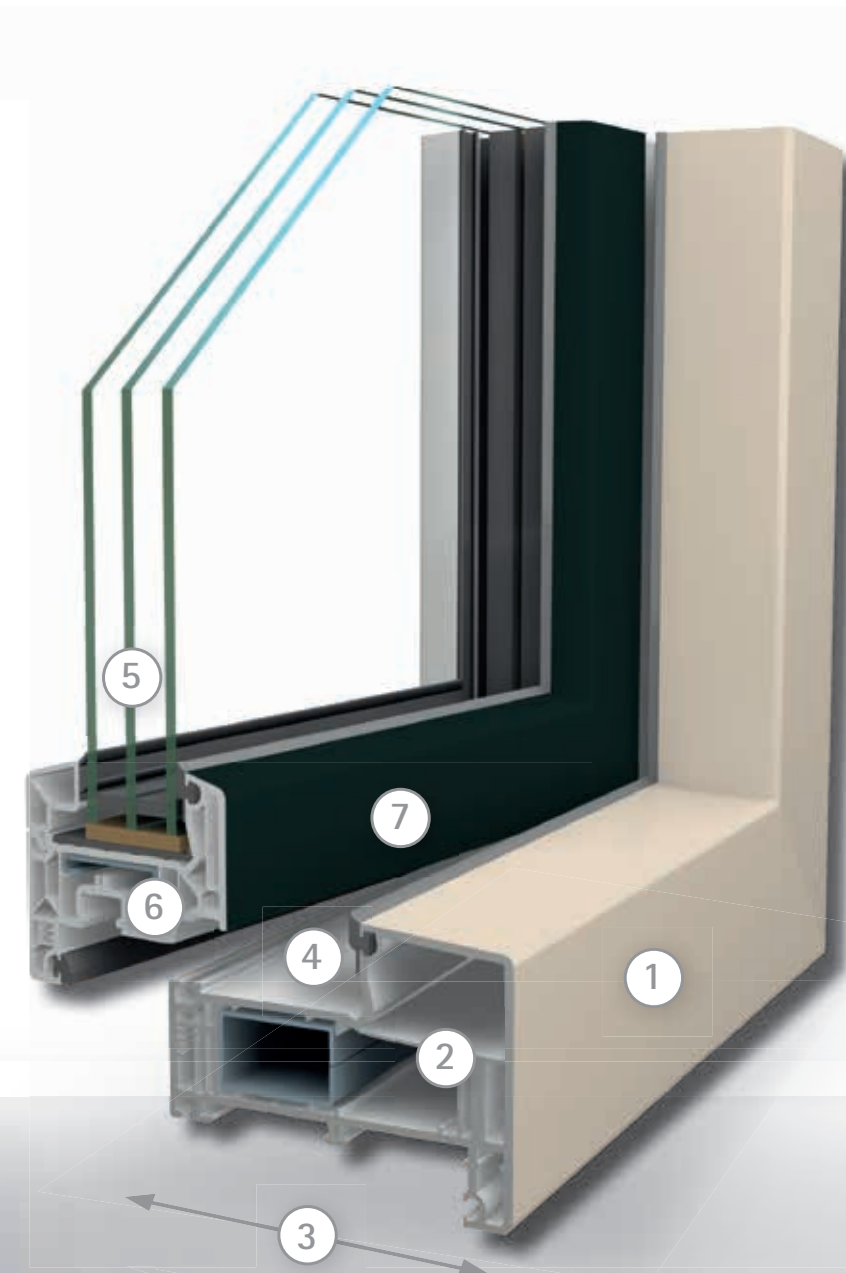

② **Meerkamertechnologie voor krachtige warmte-isolatie**
De meerkamertechnologie zorgt voor de hoogste energie-efficiëntie en U_w -thermische isolatiewaarden tot maximaal 0,70 W/(m²K).

③ **Inbouwdiepte 116 mm: ideaal voor triple beglazing**
Door zijn stabiliteit en de standaard inbouwdiepte van 82 mm is SOFTLINE 82 NL RETRO perfect voorbereid op de combinatie met zware, triple beglazing. Hiermee bereikt u een optimale warmte-isolatie én bespaart u maximaal op de stookkosten. Tevens vermindert u hiermee de CO₂-uitstoot.

④ **Geluidsisolerend, wind- en slagregendicht**
Twee rondom lopende afdichtingen zorgen voor uitstekende winddichtheid, de beste slagregendichtheid en hoge geluidsisolatie tot geluidsisolatieklasse 5.

⑤ **Gelijkmatig temperatuurverloop zorgt voor comfort**
Het glas wordt geplaatst in een diepe sponning (28 mm). Dit zorgt voor een gelijkmatig temperatuurverloop, waarmee ongewenste condensvorming aan de binnenzijde van de ramen wordt voorkomen.

⑥ **Vormvast en inbraakwerend dankzij grote stalen versterkingen**
Massieve stalen versterkingen verhogen de statische veiligheid en de vormvastheid van SOFTLINE 82 NL RETRO. Daardoor is het systeem sterk inbraakwerend en blijft het decennialang betrouwbaar functioneren.

⑦ **Voor renovatie en nieuwbouw**
Het klassieke design met elegante vormen, licht afgeronde kanten en smalle aanzichtsbreedten harmonieert met elke bouwstijl.

De beste kwaliteit levert u het meeste voordeel op
SOFTLINE 82 NL RETRO is een dikwandig profielsysteem dat VEKA volgens de hoogste Europese norm (klasse A conform EN 12608) in Duitsland produceert. Voor de productie van SOFTLINE 82 wordt tot 14% meer materiaal gebruikt dan voor vergelijkbare producten met dünnere wanden (klasse B). De sterke profielwanden van SOFTLINE 82 NL RETRO maken een wereld van verschil! Ze zorgen niet enkel voor een langdurig betrouwbaar functionerend systeem en decennialang wooncomfort, maar ook voor de volgende voordelen:

Meer energiebesparing

Met SOFTLINE 82 NL RETRO verlaagt u de stookkosten. Dankzij de doordachte meerkamerconstructie is de warmtegeleidingscoëfficiënt bijzonder laag, wat resulteert in een aanzienlijke reductie van het energieverbruik.

Meer zekerheid

Aan welke veiligheidseisen moet uw woning voldoen? Met onder meer speciaal beslag, beglazing en handgrepen worden kozijnen met SOFTLINE 82 NL RETRO naar behoefte inbraakwerend uitgevoerd.

Het beste woongevoel

Met SOFTLINE 82 NL RETRO creëert u behaaglijk wooncomfort. Door de diepe glassponning en dubbele dichtingen nooit meer last van condens, tocht en kou.

Grote diversiteit

Geef het huis uw persoonlijke accent. SOFTLINE 82 NL RETRO is leverbaar in meer dan vijftig kleuren en decors. Bovendien kunt u een aluminium cliplijst in een kleur naar keuze laten aanbrengen.

Perfekte geluidsisolatie

Lawaai vermindert het wooncomfort en kan zelfs de gezondheid schaden. Geen nood: kozijnen met SOFTLINE 82 NL RETRO zijn in de standaarduitvoering al geluidswerend. Naar behoefte kunnen ze worden aangepast tot en met de hoogste geluidsisolatieklasse.

Lonende investering

Nieuwe ramen met SOFTLINE 82 NL RETRO verbeteren het energielabel en verhogen de waarde van uw woning. Ze werken energiebesparend en blijven decennialang mooi. De bijzonder gladde oppervlakken van het kozijnprofiel laten zich moeiteloos en snel reinigen. Bovendien hoeven ze nooit geschilderd te worden!

Milieuvriendelijk systeem

VEKA kozijnprofielen kunnen zonder problemen gerecycled worden in een gesloten materiaalkringloop.

SOFTLINE 82 NL RETRO