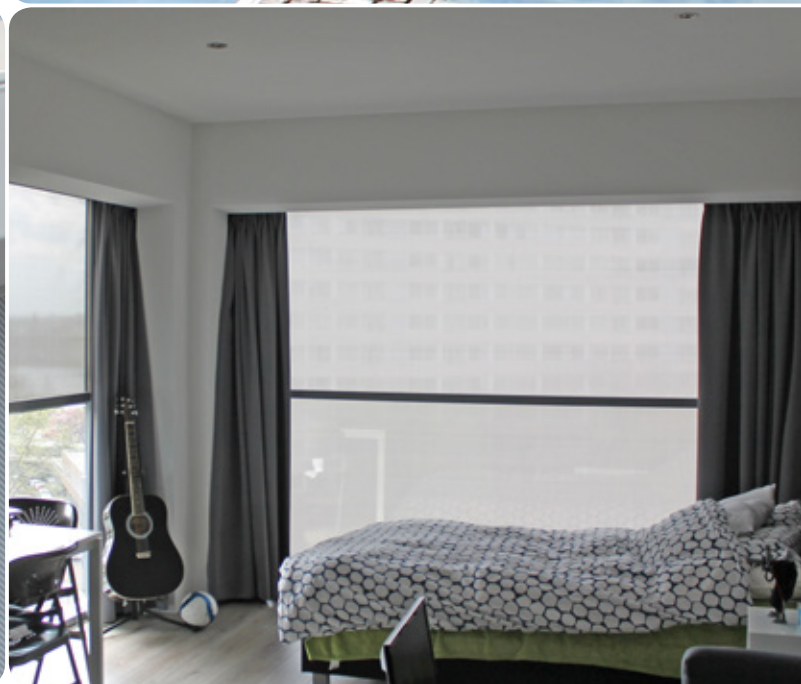

SOLID ®
SCREEN
XS

De SolidScreen XS wordt gekenmerkt door zijn extra smalle zijgeleiders van 35 mm. Esthetisch verantwoord en eenvoudig in montage, zonder afbreuk te doen aan de vele voordelen van de SolidScreen. Ook bij de XS is de keuze aan opties groot.

Het maakt de SolidScreen XS de keuze van architecten en wordt daardoor veelal toegepast als projectzonwering. Dat het hier uitsluitend voor bedoeld is, is echter een misvatting. De SolidScreen XS is ook uitermate geschikt als zonwering voor uw woning.