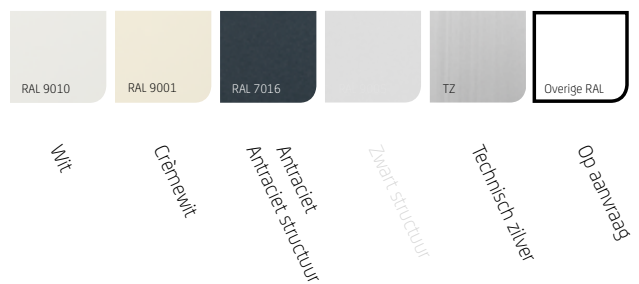

Kleuren*

Kasten**

Afgeschuind met lip

Afgeschuind

Vierkant met lip

Vierkant

Afgerond

Maximale afmetingen

	Breedte	Hoogte
SolidScreen Standaard	5000 mm	3000 mm
SolidScreen Standaard	3000 mm	5000 mm

*Licht gedrukte kleur niet standaard leverbaar.

**Niet alle kasten (en bijbehorende profielen) standaard in bovengenoemde kleuren beschikbaar.