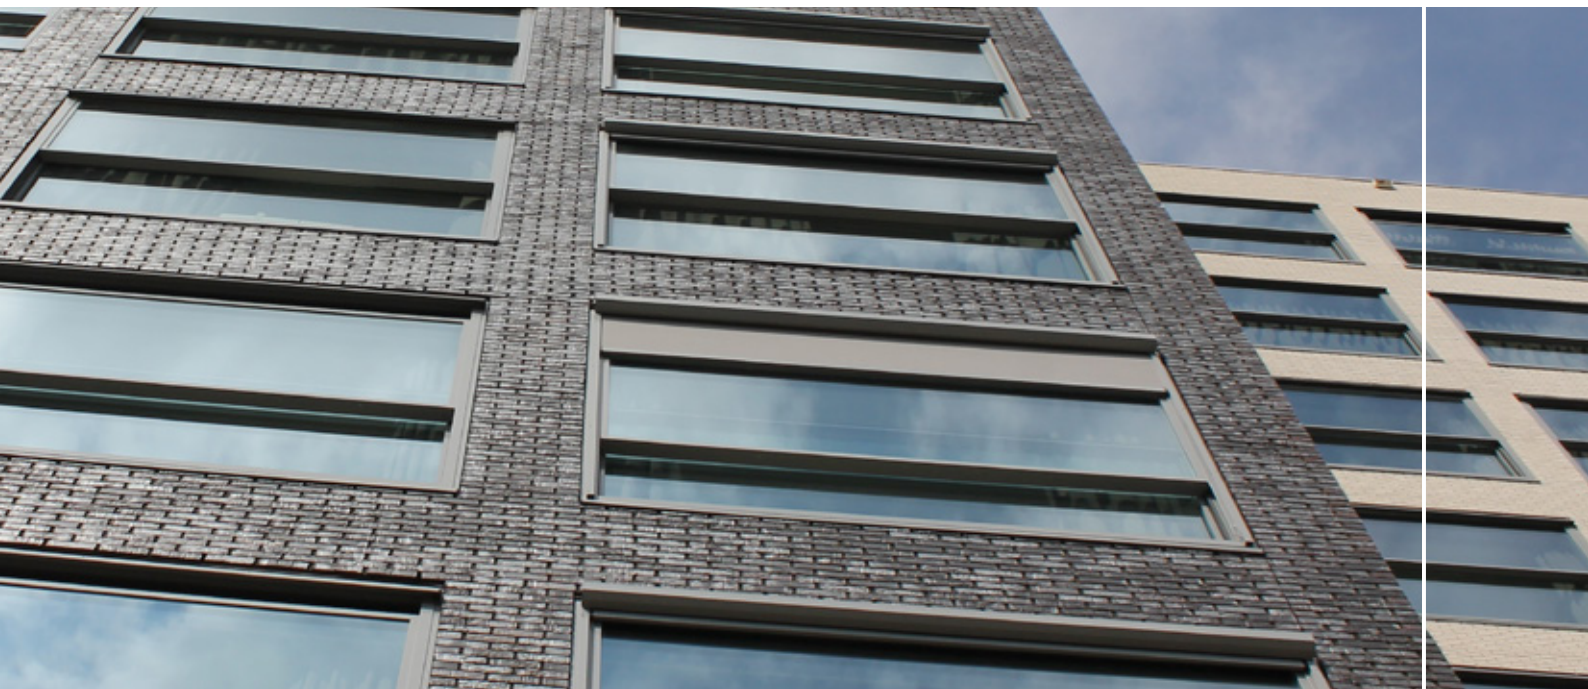

Kenmerken

- Warmte- en lichtwerend
- Blijvend zicht naar buiten
- Bespaart tot ± 30% aan energie
- Windvast tot 145 km/h
- Extra smalle zijgeleiders